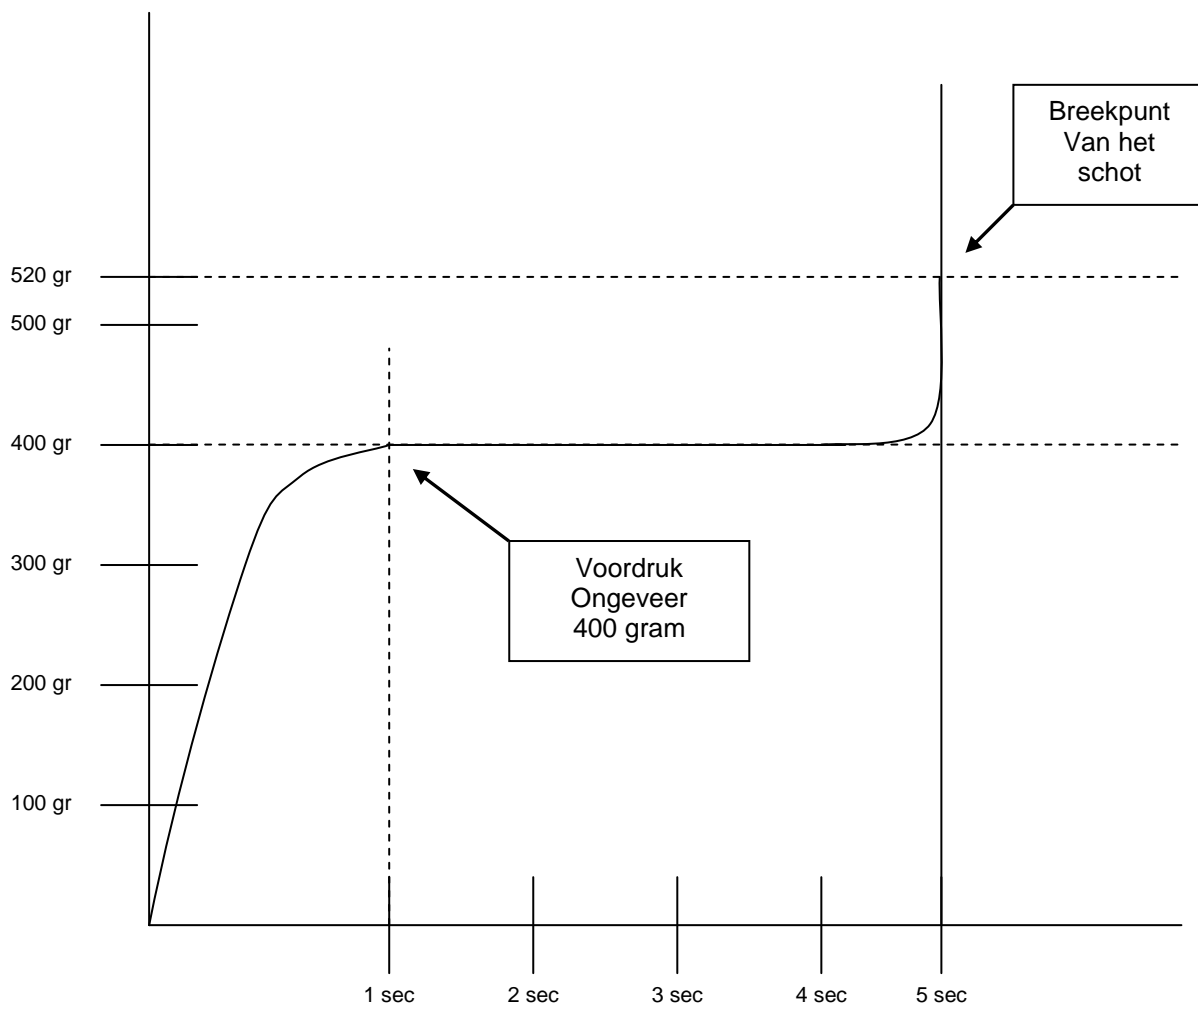

# Plateau trekkerdruk

Het breken van het schot mag niet langer duren dan 5 seconden.